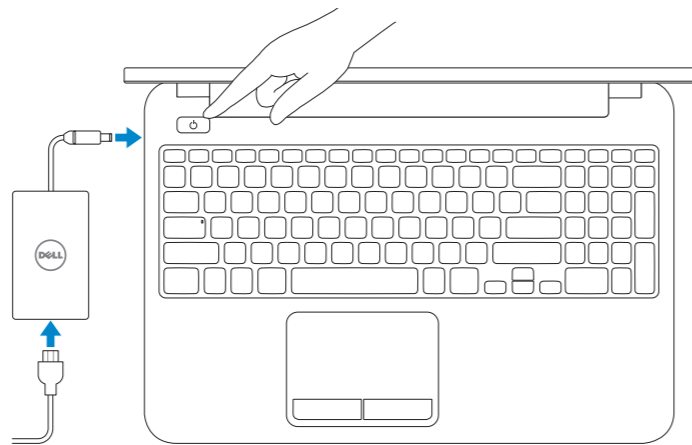

INSPIRON 15/15R/M531R

Quick Start Guide

Οδηγός γρήγορης έναρξης
Guia de iniciação rápida
Ghid de pornire rapidă
Guía de inicio rápido

1 Connect the power adapter and turn on your computer

Συνδέστε τον προσαρμογέα ισχύος και ενεργοποιήστε τον υπολογιστή σας
Ligar o adaptador de corrente e ligar o computador
Conectați adaptorul de alimentare și porniți computerul
Conecte el adaptador de alimentación y encienda el equipo

2 Finish Windows setup

Τέλος εγκατάστασης των Windows | Concluir a configuração do Windows
Terminați instalarea Windows | Finalizar configuración de Windows

Enable security and updates

Ενεργοποιήστε την ασφάλεια και τις ενημερώσεις
Activar funcionalidades de segurança e actualizações
Activați securitatea și actualizările
Habilitar seguridad y actualizaciones